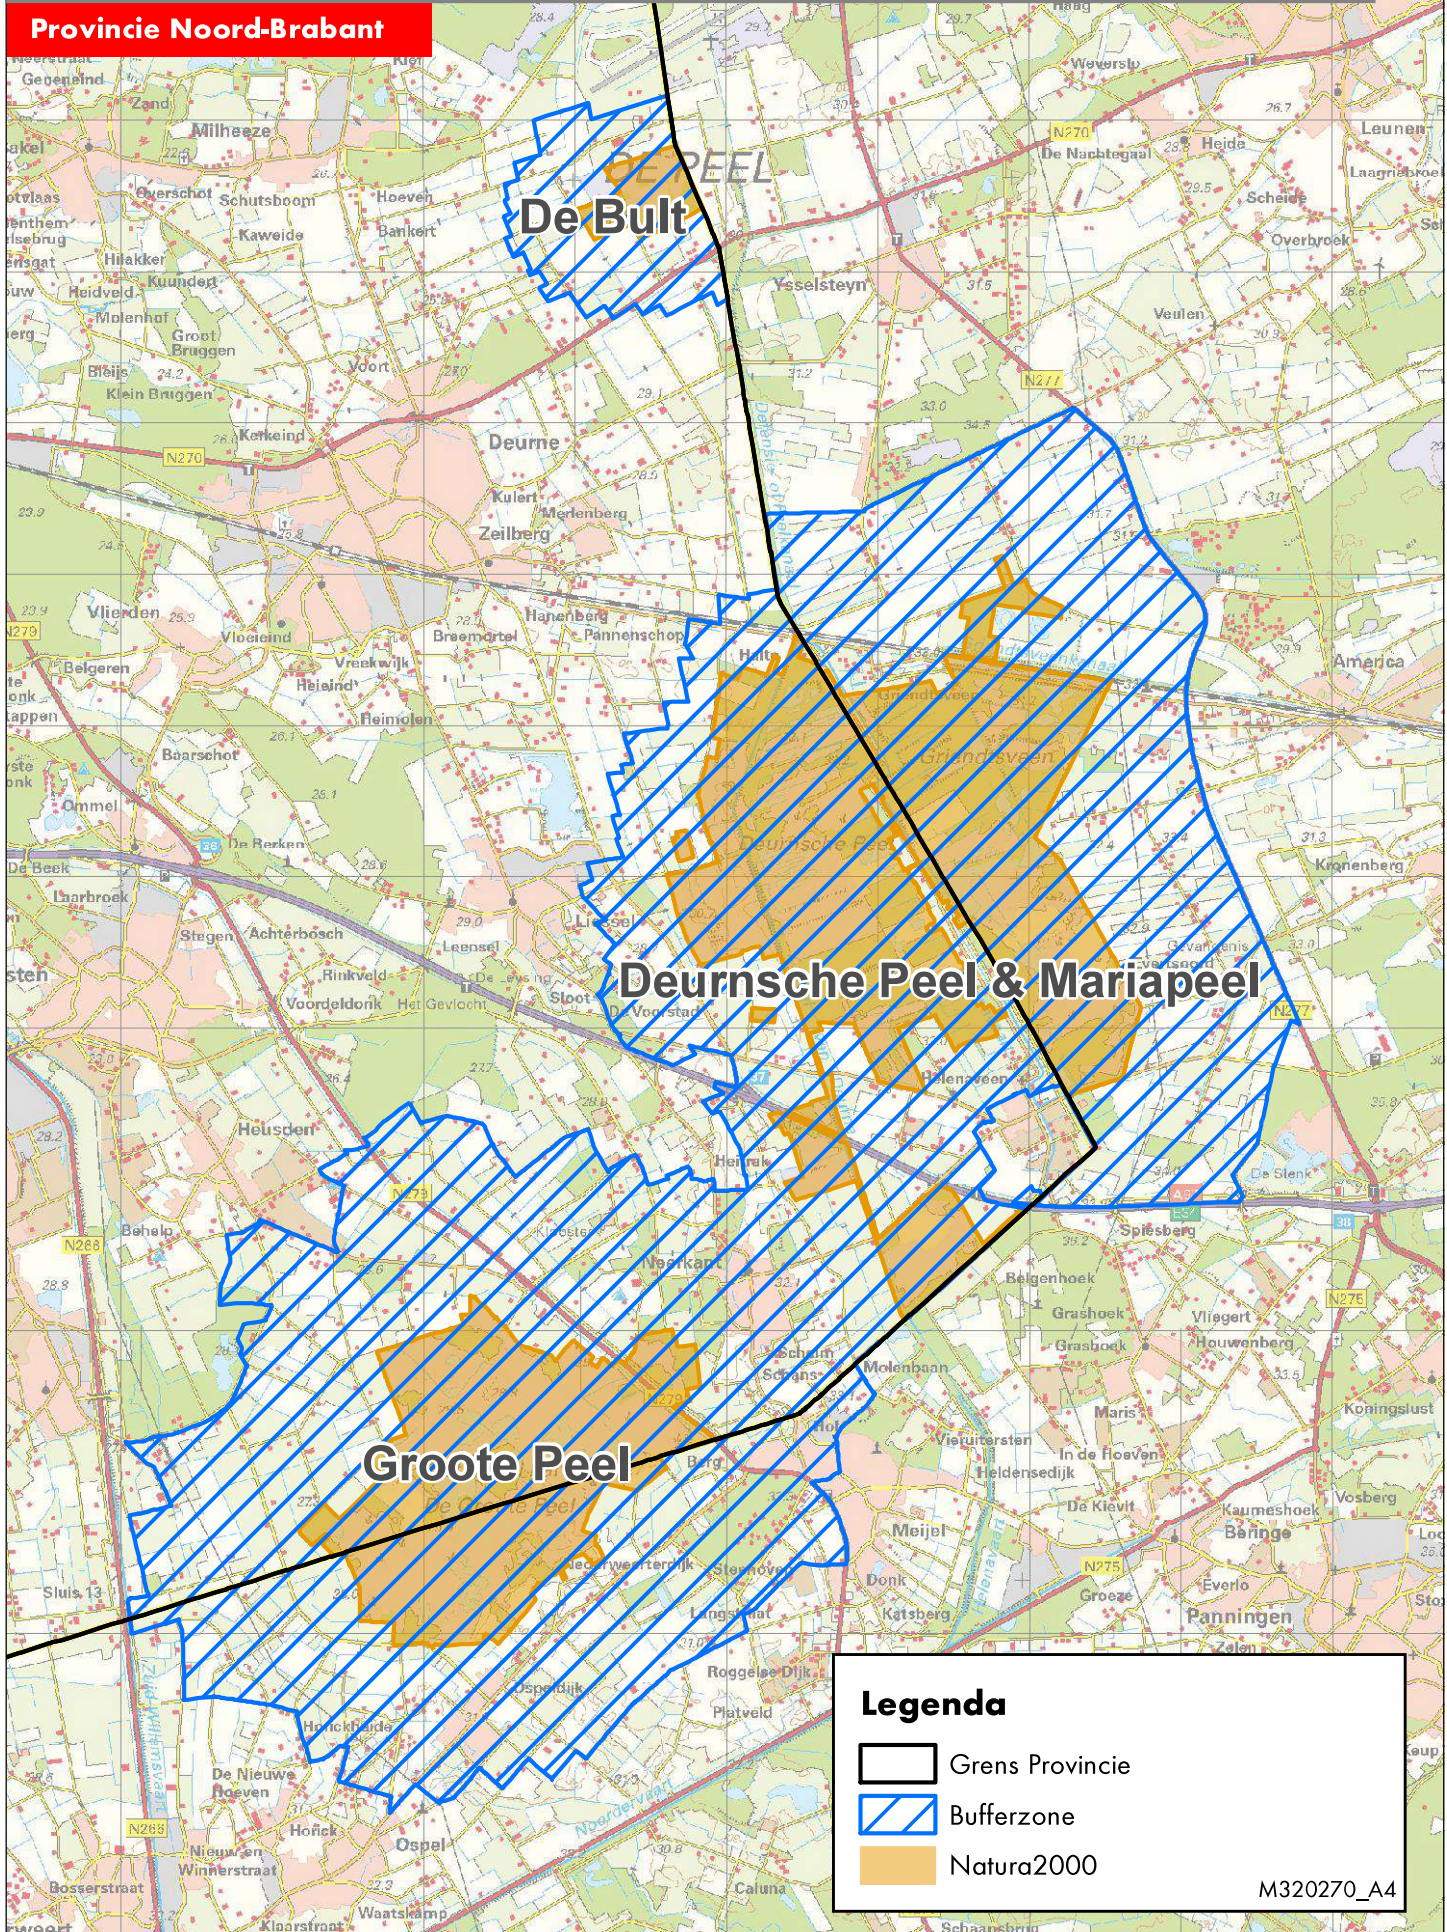

Wijzigingsbesluit Natura2000 beheerplan Grote Peel, Deurnsche Peel & Mariapeel

Schaal 1 : 100.000

Provincie Noord-Brabant

Legenda

-  Grens Provincie
-  Bufferzone
-  Natura2000