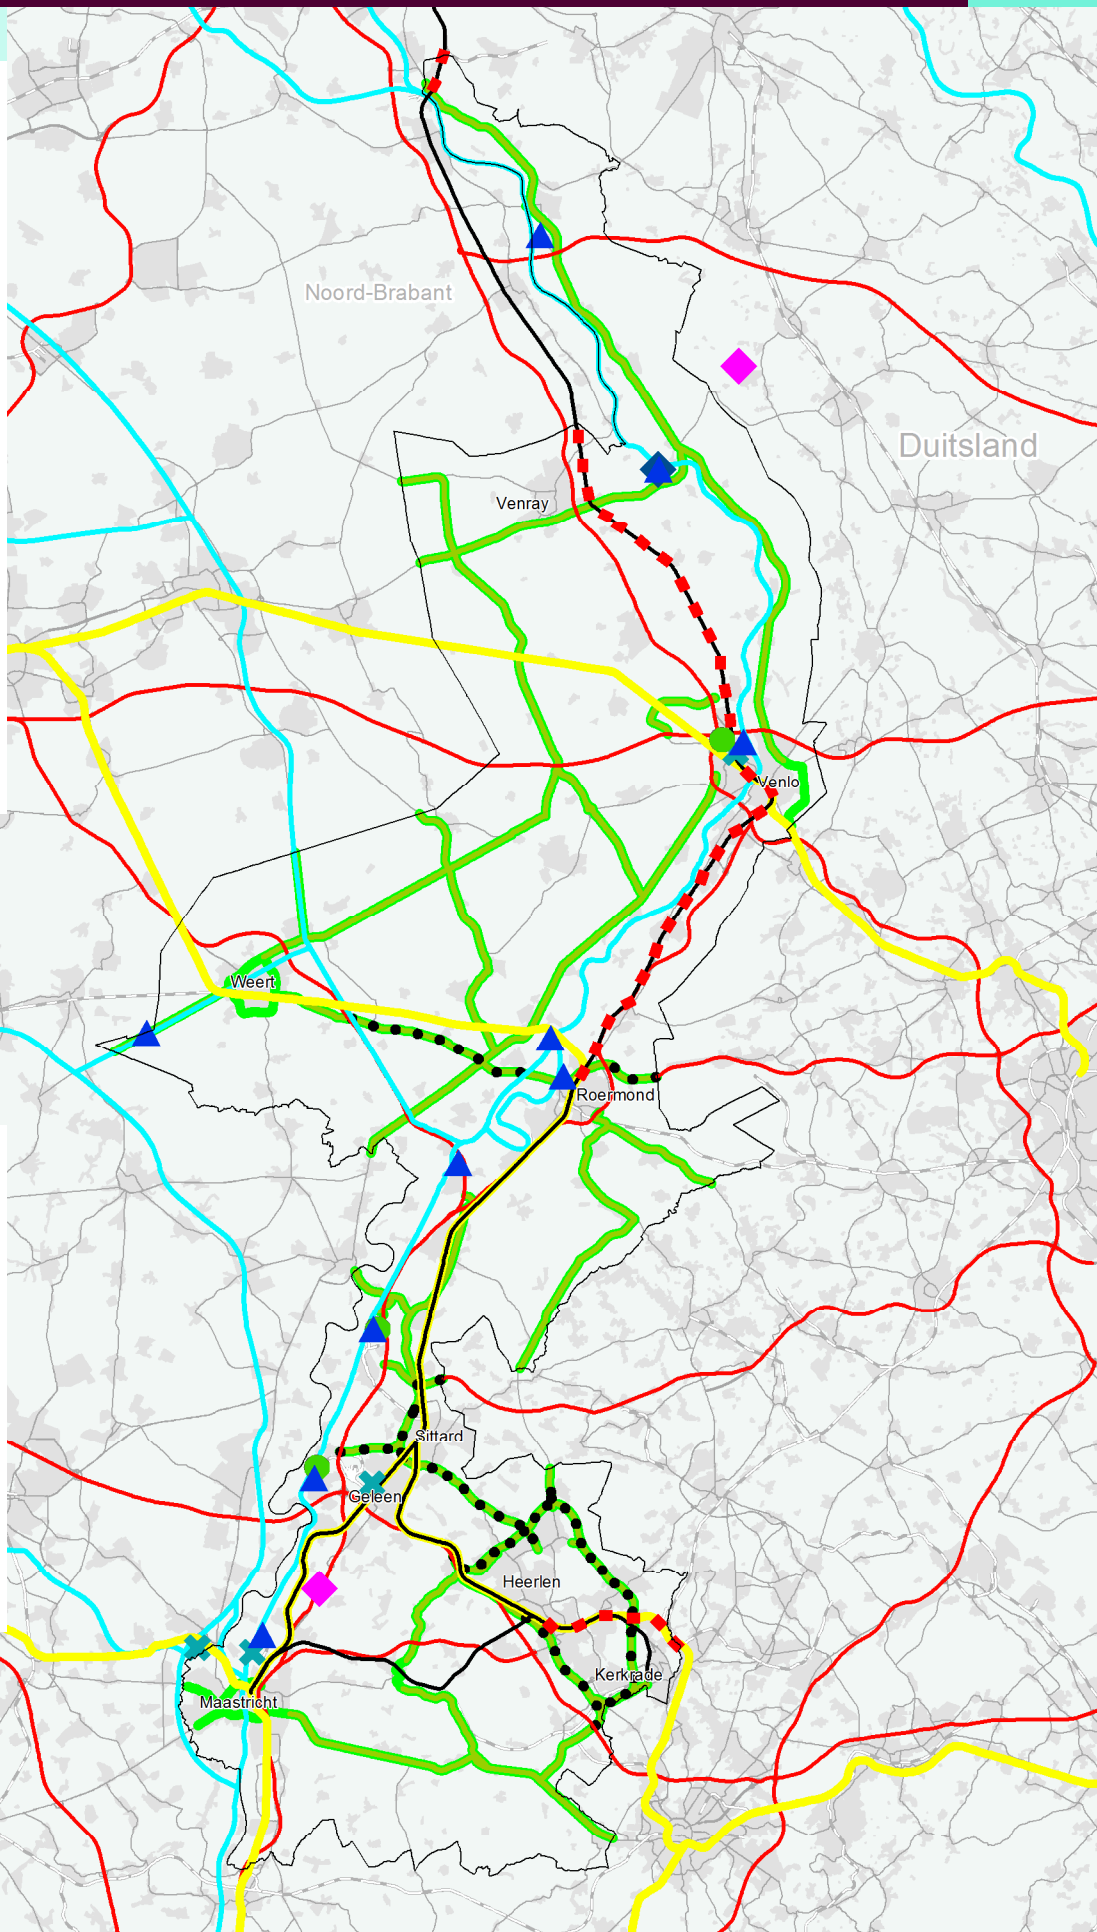

Legenda

Logistiek knooppunt

-  Haven
-  Luchthaven
-  Barge- en Railterminal
-  Bargeterminal
-  Railterminal

Spoorweg

-  Spoorweg met reserveringszone
-  Regionale treinverbinding openbaar vervoer
-  (Inter-)nationale treinverbinding openbaar vervoer

Vaarweg

-  Vaarweg Maasroute

-  Hoofdweg (internationale weg)
-  Regionaal verbindend wegennet
- Regionaal verbindend wegennet:
 -  Provinciale weg
 -  Provinciale weg met reserveringszone

0 5 km

Cluster Organisatie en Informatie | Gegevensmanagement
© Provincie Limburg, © Geodan