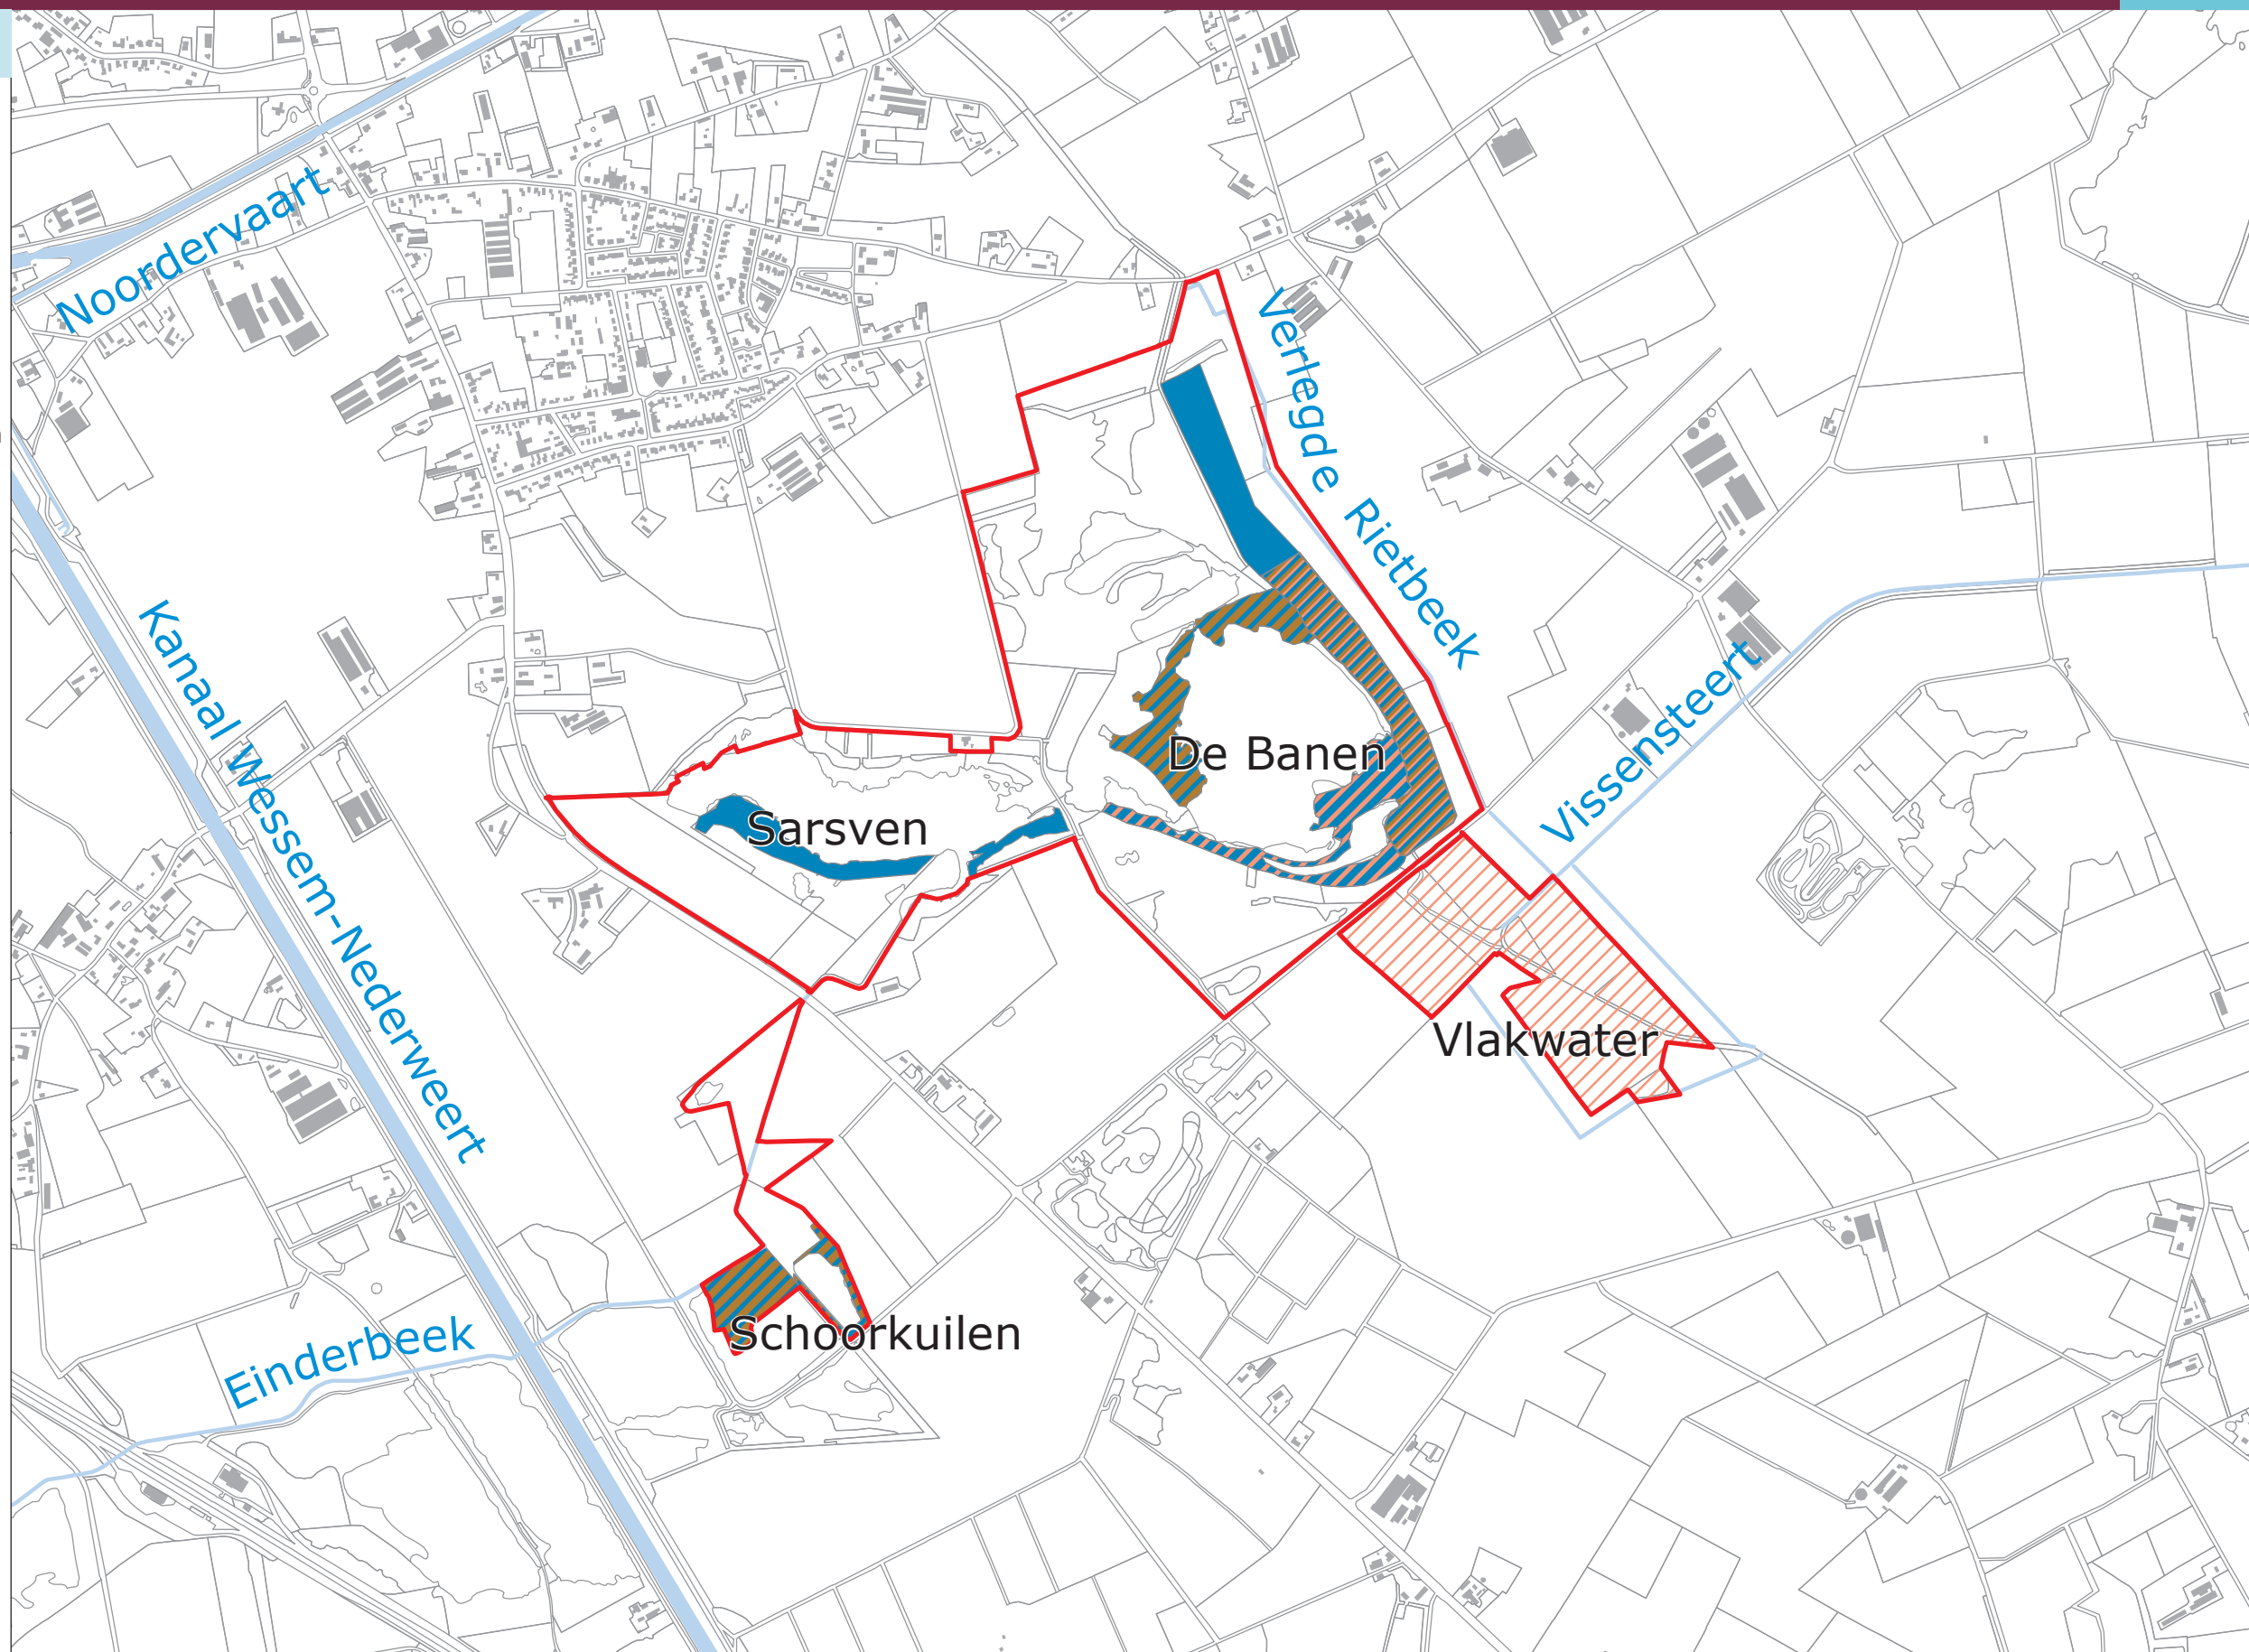

Legenda

-  Natura 2000-gebied Sarsven en De Banen
-  Onderzoeksgebied Vlakwater
-  Zeer zwakgebufferde vennen, Zwakgebufferde vennen
-  Zeer zwakgebufferde vennen, Zwakgebufferde vennen, Kranswierwateren
-  Zwakgebufferde vennen
-  Zwakgebufferde vennen, Kranswierwateren
-  Water

100 Meters

schaal: 1:14.295 i1604 428 07 7 22-09-2017

Cluster Organisatie en Informatie | Gegevensmanagement

© Provincie Limburg
© 2016 dienst Kadaster, © Cyclomedia, © Geodan, © RWS