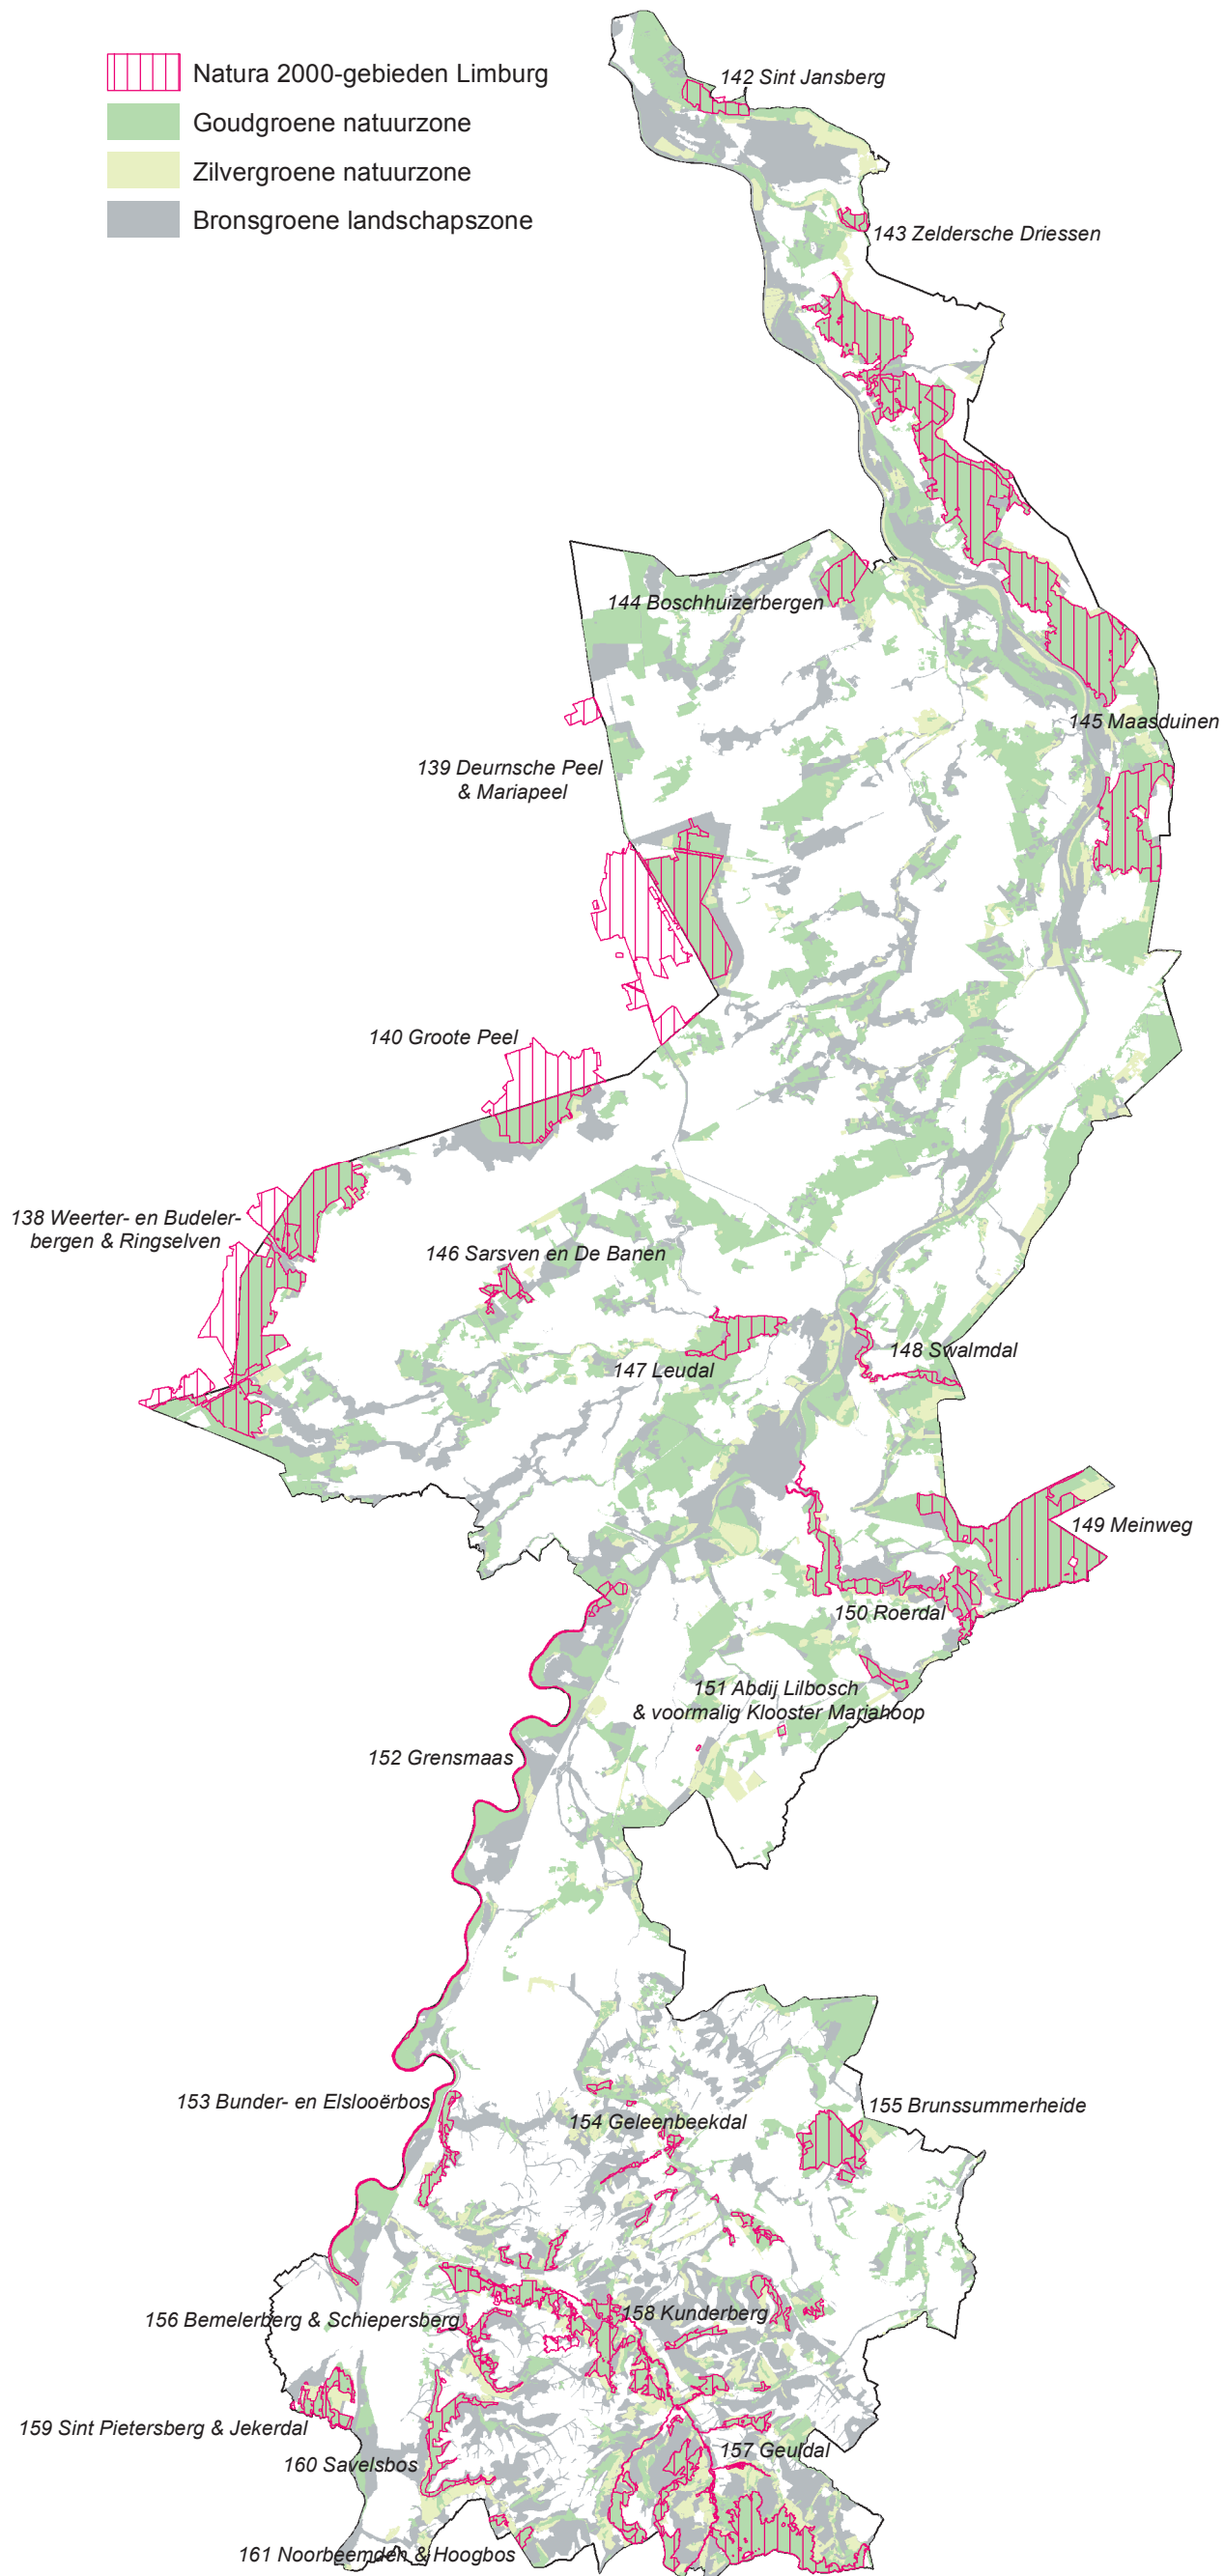

-  Natura 2000-gebieden Limburg
-  Goudgroene natuurzone
-  Zilvergroene natuurzone
-  Bronsgroene landschapszone

1.000  
Meters

schaal: 1:325.000 11711 1956 27-11-2017

Cluster Organisatie en Informatie | Gegevensmanagement

© Provincie Limburg  
© 2016 dienst Kadaster, © Cyclomedia, © Geodan, © RWS